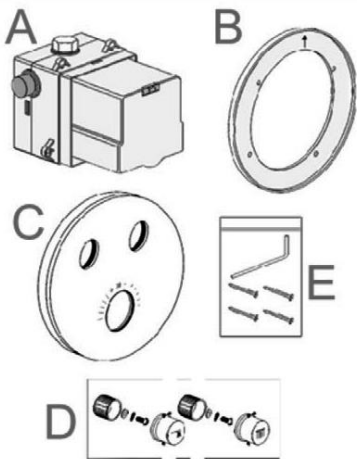

MAXONOR

Превращает воду в удовольствие!

СХЕМА УСТАНОВКИ БЛОКА УПРАВЛЕНИЯ ВСТРОЕННОЙ ДУШЕВОЙ СИСТЕМЫ

арт. PL76112

ПЕРЕЧЕНЬ КОМПОНЕНТОВ

№	Наименование изделия	Кол-во	Примечание
A	Кран	1	
B	Неподвижная крышка	1	
C	Крышка	1	
D	Кнопка с символом	3	
E	Инструмент, необходимый для установки	1	