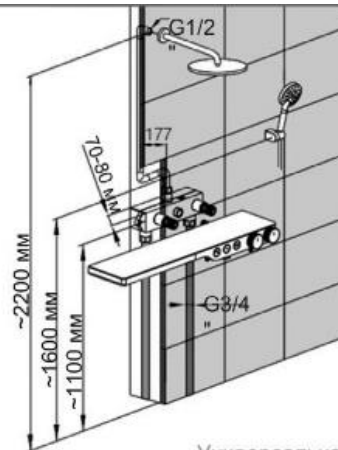

MAXONOR

Превращает воду в удовольствие!

СХЕМА УСТАНОВКИ ДУШЕВОЙ СИСТЕМЫ СКРЫТОГО МОНТАЖА

арт. PL2897

Универсальная модель:

При установке необходимо смазать смазочным маслом

Универсальная модель:

1