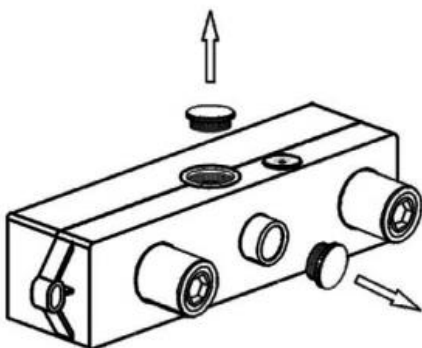

MAXONOR

Превращает воду в удовольствие!

СХЕМА УСТАНОВКИ ДУШЕВОЙ СИСТЕМЫ СКРЫТОГО МОНТАЖА

арт. PL2897

Универсальная модель:

При установке необходимо смазать смазочным маслом

Универсальная модель:

1