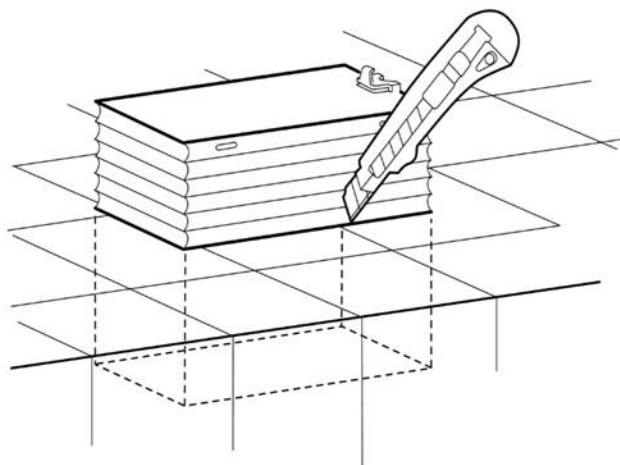

MAXONOR

Превращает воду в удовольствие!

СХЕМА УСТАНОВКИ ПАНЕЛИ ДЛЯ СИСТЕМЫ ИНСТАЛЛЯЦИИ арт. PL-PP02

1

2

3

4

x2 

$X + 0.79''$

$\leftarrow X + 20\text{mm} \rightarrow$

5

6

7

8