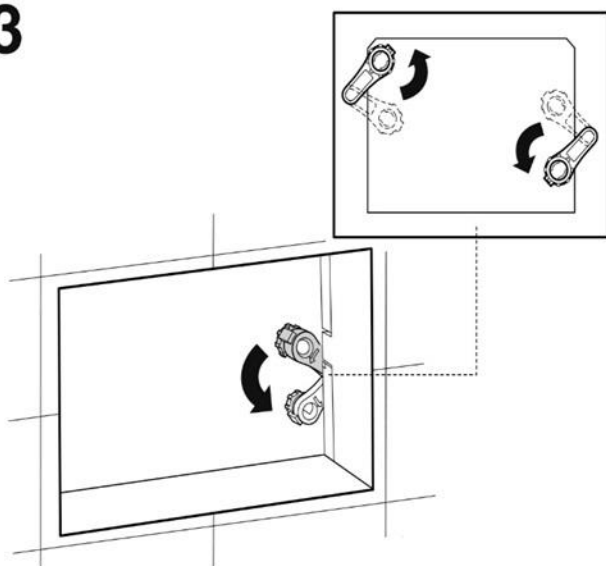

MAXONOR

Превращает воду в удовольствие!

СХЕМА УСТАНОВКИ ПАНЕЛИ ДЛЯ СИСТЕМЫ ИНСТАЛЛЯЦИИ арт. PL-PP02

1

2

3

4

x2 

$X + 0.79''$

$\leftarrow X + 20\text{mm} \rightarrow$

5

6

7

8