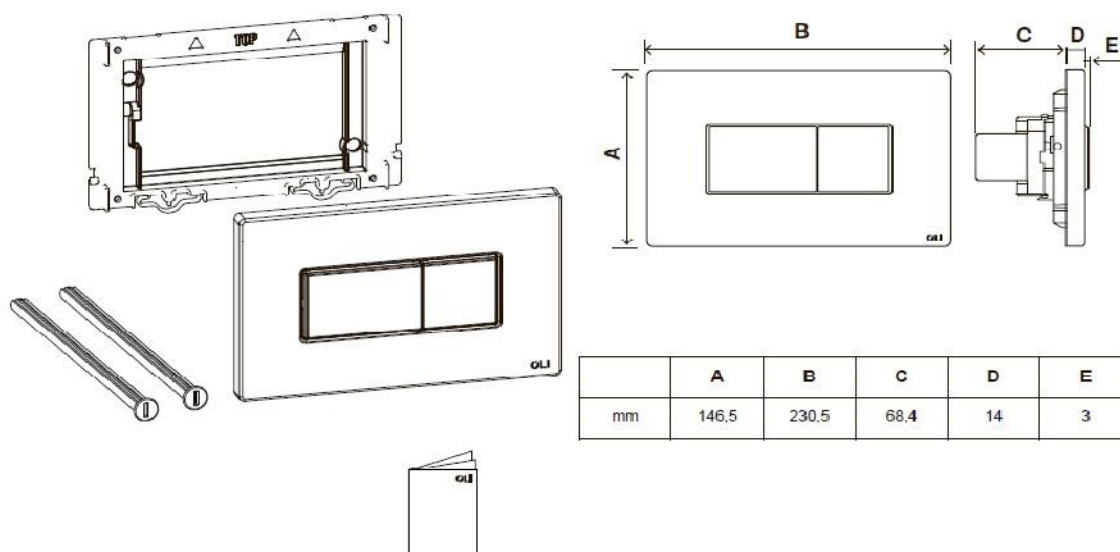

MAXONOR

Превращает воду в удовольствие!

СХЕМА УСТАНОВКИ ПАНЕЛИ ДЛЯ СИСТЕМЫ ИНСТАЛЛЯЦИИ арт. PL-PP02

1

2

3

4

x2 

$X + 0.79''$

$\leftarrow X + 20\text{mm} \rightarrow$

5

6

7

8