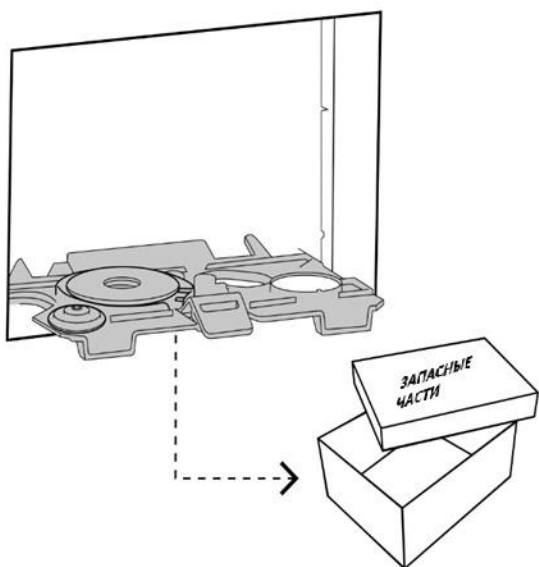

MAXONOR

Превращает воду в удовольствие!

СХЕМА УСТАНОВКИ ПАНЕЛИ ДЛЯ СИСТЕМЫ ИНСТАЛЛЯЦИИ арт. PL-PP02

1

2

3

4

x2 

$X + 0.79''$

$\leftarrow X + 20\text{mm} \rightarrow$

5

6

7

8