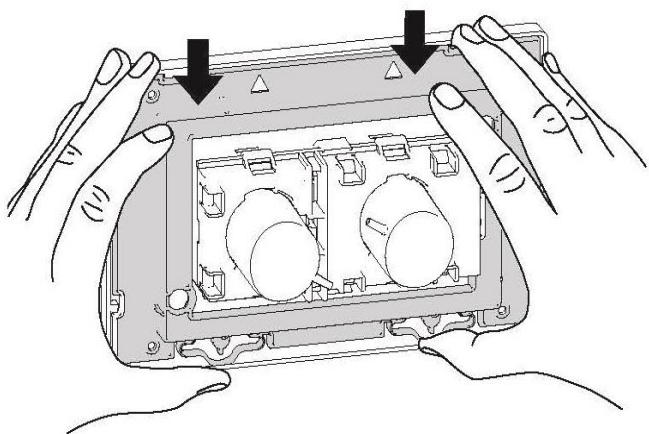

MAXONOR

Превращает воду в удовольствие!

СХЕМА УСТАНОВКИ ПАНЕЛИ ДЛЯ СИСТЕМЫ ИНСТАЛЛЯЦИИ арт. PL-PP02

1

2

3

4

x2 

$X + 0.79''$

$\leftarrow X + 20\text{mm} \rightarrow$

5

6

7

8