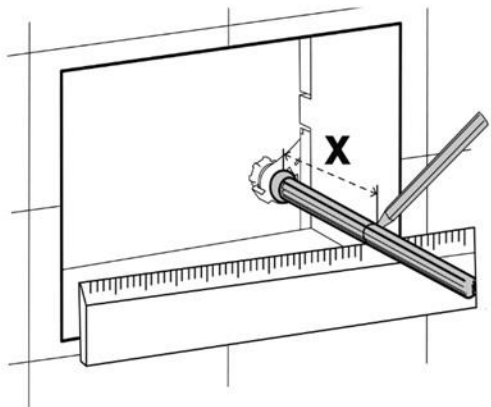

MAXONOR

Превращает воду в удовольствие!

СХЕМА УСТАНОВКИ ПАНЕЛИ ДЛЯ СИСТЕМЫ ИНСТАЛЛЯЦИИ арт. PL-PP02

1

2

3

4

x2 

$X + 0.79''$

$\leftarrow X + 20\text{mm} \rightarrow$

5

6

7

8