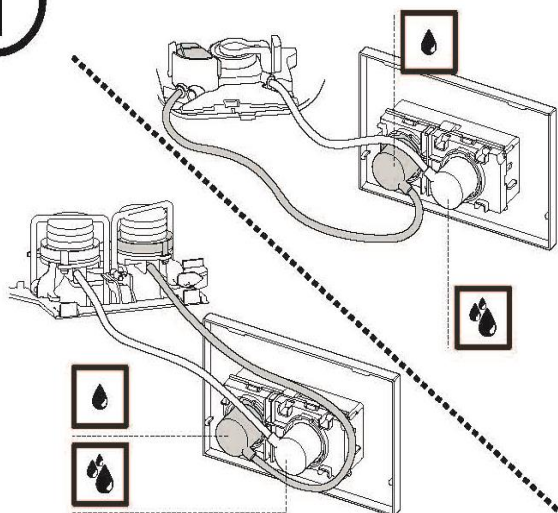

MAXONOR

Превращает воду в удовольствие!

СХЕМА УСТАНОВКИ ПАНЕЛИ ДЛЯ СИСТЕМЫ ИНСТАЛЛЯЦИИ арт. PL-PP02

1

2

3

4

x2 

$X + 0.79''$

$\leftarrow X + 20\text{mm} \rightarrow$

5

6

7

8