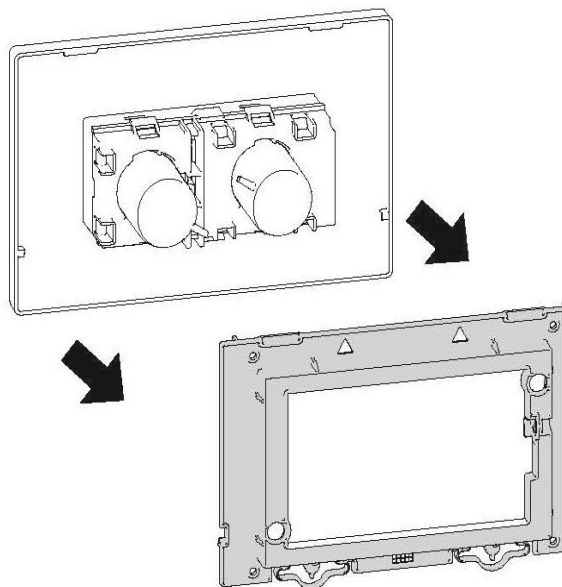

MAXONOR

Превращает воду в удовольствие!

СХЕМА УСТАНОВКИ ПАНЕЛИ ДЛЯ СИСТЕМЫ ИНСТАЛЛЯЦИИ арт. PL-PP02

1

2

3

4

x2 

$X + 0.79''$

$\leftarrow X + 20\text{mm} \rightarrow$

5

6

7

8