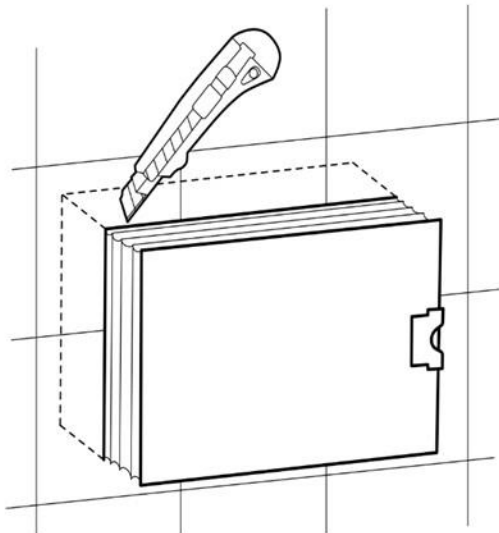

MAXONOR

Превращает воду в удовольствие!

СХЕМА УСТАНОВКИ ПАНЕЛИ ДЛЯ СИСТЕМЫ ИНСТАЛЛЯЦИИ арт. PL-PP02

1

2

3

4

x2 

$X + 0.79''$

$\leftarrow X + 20\text{mm} \rightarrow$

5

6

7

8