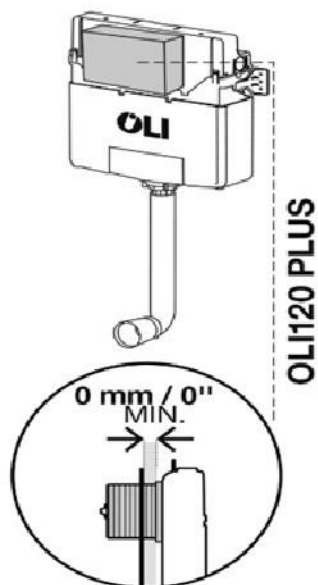

MAXONOR

Превращает воду в удовольствие!

СХЕМА УСТАНОВКИ ПАНЕЛИ ДЛЯ СИСТЕМЫ ИНСТАЛЛЯЦИИ арт. PL-PP02

1

2

3

4

x2 

$X + 0.79''$

$\leftarrow X + 20\text{mm} \rightarrow$

5

6

7

8