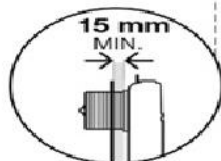

## СХЕМА УСТАНОВКИ ПАНЕЛИ ДЛЯ СИСТЕМЫ ИНСТАЛЛЯЦИИ арт. PL-PM03

(размеры указаны в мм.)

**OLI120 PLUS**

1

2

3

4

5