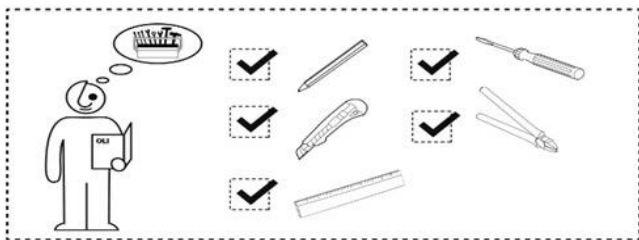

## СХЕМА УСТАНОВКИ ПАНЕЛИ ДЛЯ СИСТЕМЫ ИНСТАЛЛЯЦИИ арт. PL-PM03

(размеры указаны в мм.)

**OLI120 PLUS**

1

2

3

4

5