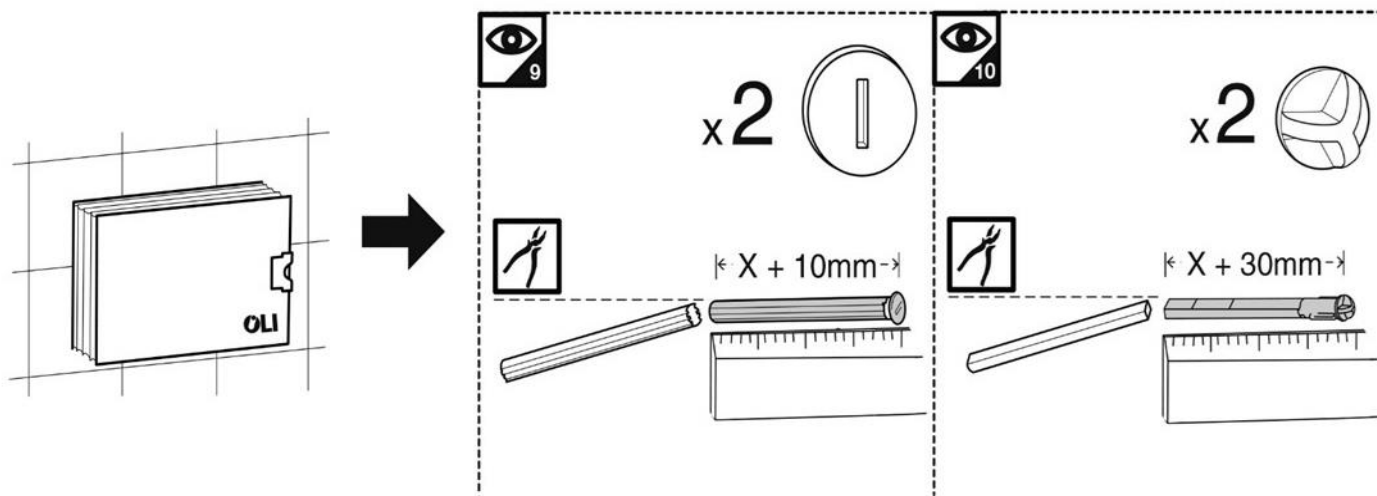

## СХЕМА УСТАНОВКИ ПАНЕЛИ ДЛЯ СИСТЕМЫ ИНСТАЛЛЯЦИИ арт. PL-PM03

(размеры указаны в мм.)

**OLI120 PLUS**

1

2

3

4

5