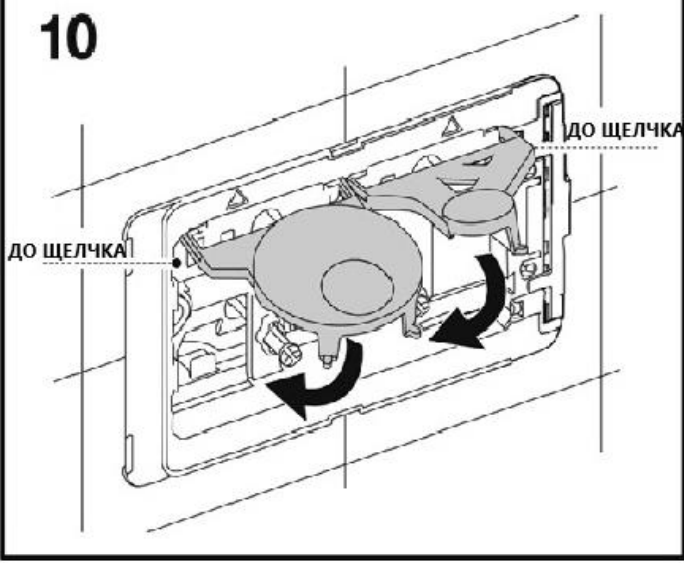

## СХЕМА УСТАНОВКИ ПАНЕЛИ ДЛЯ СИСТЕМЫ ИНСТАЛЛЯЦИИ арт. PL-PM03

(размеры указаны в мм.)

**OLI120 PLUS**

1

2

3

4

5

6

7

8

9

10

11