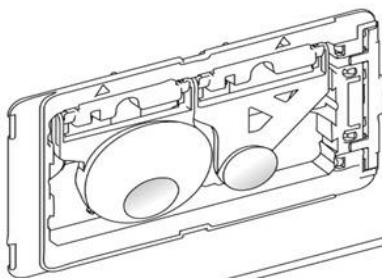

## СХЕМА УСТАНОВКИ ПАНЕЛИ ДЛЯ СИСТЕМЫ ИНСТАЛЛЯЦИИ арт. PL-PM03

(размеры указаны в мм.)

**OLI120 PLUS**

1

2

3

4

5