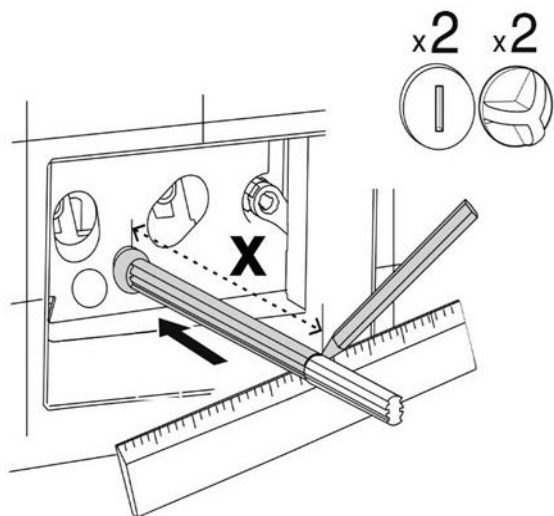

## СХЕМА УСТАНОВКИ ПАНЕЛИ ДЛЯ СИСТЕМЫ ИНСТАЛЛЯЦИИ арт. PL-PM03

(размеры указаны в мм.)

**OLI120 PLUS**

1

2

3

4

5