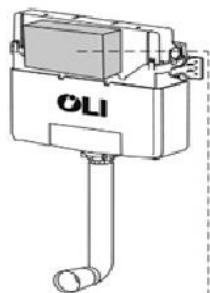

## СХЕМА УСТАНОВКИ ПАНЕЛИ ДЛЯ СИСТЕМЫ ИНСТАЛЛЯЦИИ арт. PL-PM03

(размеры указаны в мм.)

**OLI120 PLUS**

1

2

3

4

5