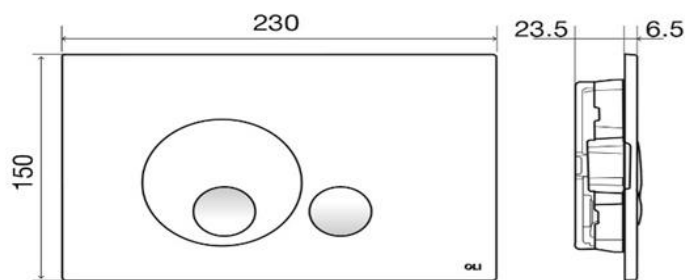

## СХЕМА УСТАНОВКИ ПАНЕЛИ ДЛЯ СИСТЕМЫ ИНСТАЛЛЯЦИИ арт. PL-PM03

(размеры указаны в мм.)

**OLI120 PLUS**

1

2

3

4

5