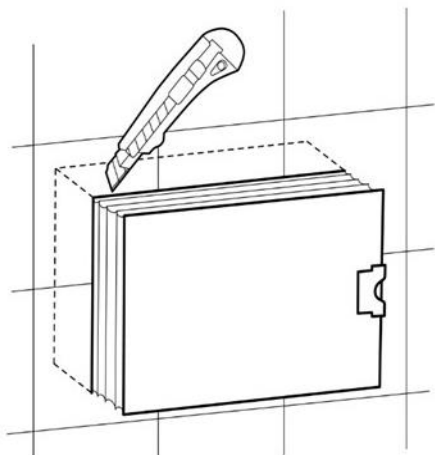

## СХЕМА УСТАНОВКИ ПАНЕЛИ ДЛЯ СИСТЕМЫ ИНСТАЛЛЯЦИИ арт. PL-PM03

(размеры указаны в мм.)

**OLI120 PLUS**

1

2

3

4

5