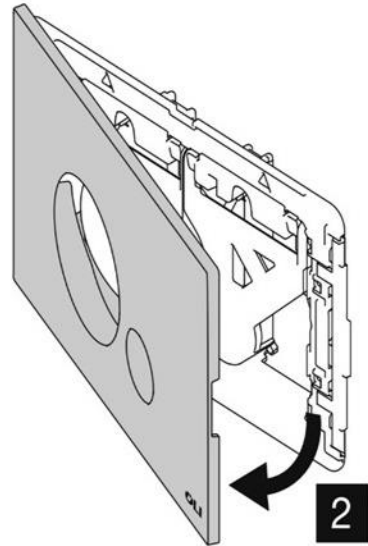

## СХЕМА УСТАНОВКИ ПАНЕЛИ ДЛЯ СИСТЕМЫ ИНСТАЛЛЯЦИИ арт. PL-PM03

(размеры указаны в мм.)

**OLI120 PLUS**

1

2

3

4

5