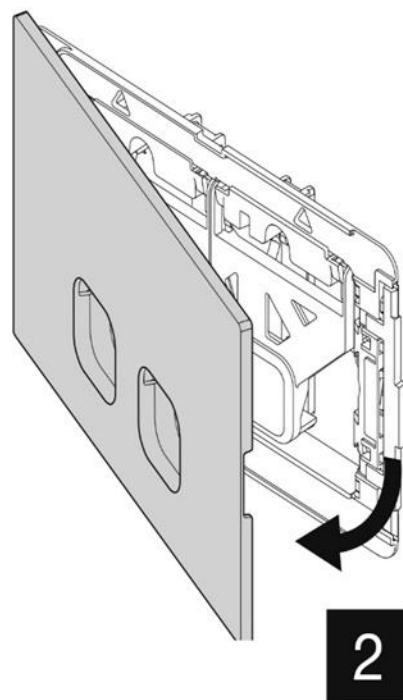

## СХЕМА УСТАНОВКИ ПАНЕЛИ ДЛЯ СИСТЕМЫ ИНСТАЛЛЯЦИИ

арт. PL-PM02

	A	B	C
mm	230	150	6.5

**1****2****3****4**

A		B	
40 mm	1.57"	80 mm	3.14"

5

6

7