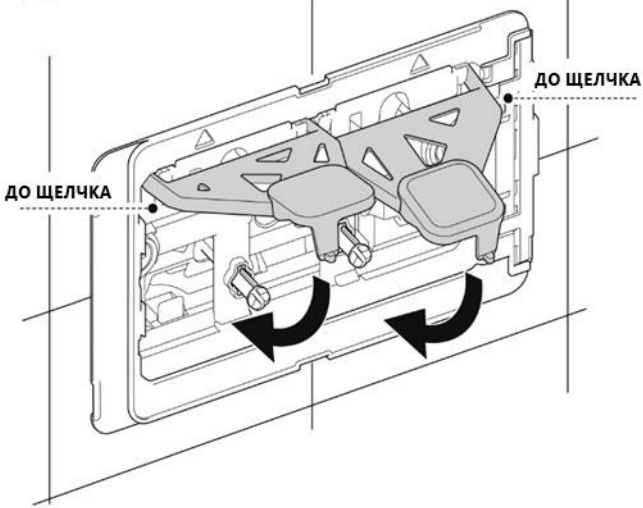

## СХЕМА УСТАНОВКИ ПАНЕЛИ ДЛЯ СИСТЕМЫ ИНСТАЛЛЯЦИИ

арт. PL-PM02

	A	B	C
mm	230	150	6.5

**1****2****3****4**

A		B	
40 mm	1.57"	80 mm	3.14"

5

6

7

8

9

10

11