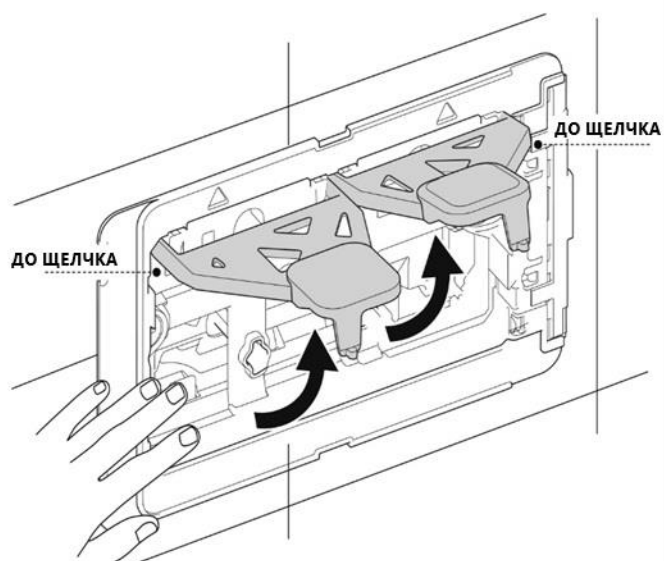

## СХЕМА УСТАНОВКИ ПАНЕЛИ ДЛЯ СИСТЕМЫ ИНСТАЛЛЯЦИИ

арт. PL-PM02

	A	B	C
mm	230	150	6.5

**1****2****3****4**

A		B	
40 mm	1.57"	80 mm	3.14"

5

6

7