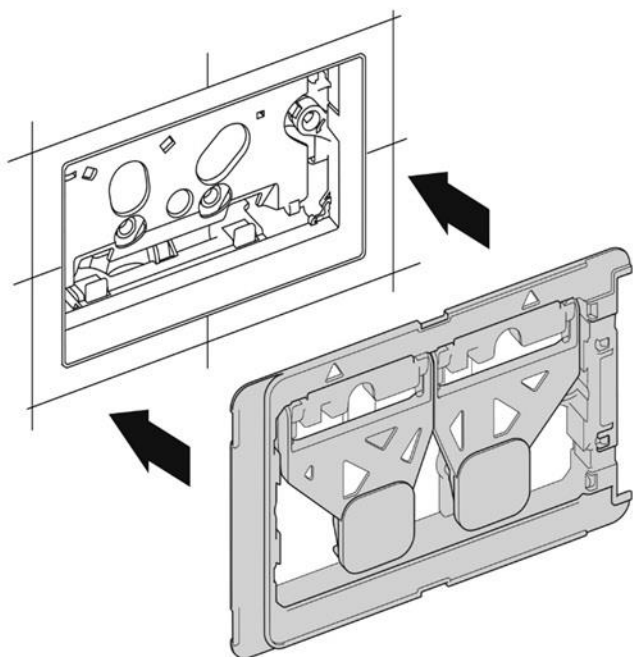

## СХЕМА УСТАНОВКИ ПАНЕЛИ ДЛЯ СИСТЕМЫ ИНСТАЛЛЯЦИИ

арт. PL-PM02

	A	B	C
mm	230	150	6.5

**1****2****3****4**

A		B	
40 mm	1.57"	80 mm	3.14"

5

6

7