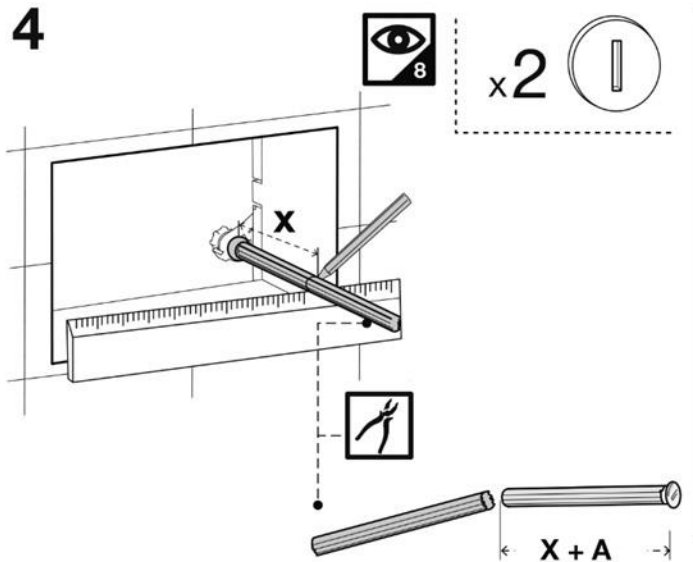

## СХЕМА УСТАНОВКИ ПАНЕЛИ ДЛЯ СИСТЕМЫ ИНСТАЛЛЯЦИИ

арт. PL-PM02

	A	B	C
mm	230	150	6.5

**1****2****3****4**

A		B	
40 mm	1.57"	80 mm	3.14"

5

6

7