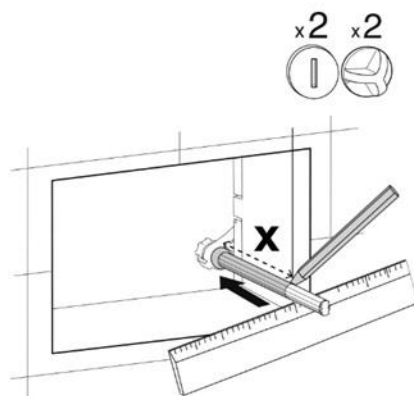

## СХЕМА УСТАНОВКИ ПАНЕЛИ ДЛЯ СИСТЕМЫ ИНСТАЛЛЯЦИИ

арт. PL-PM02

	A	B	C
mm	230	150	6.5

**1****2****3****4**

A		B	
40 mm	1.57"	80 mm	3.14"

5

6

7