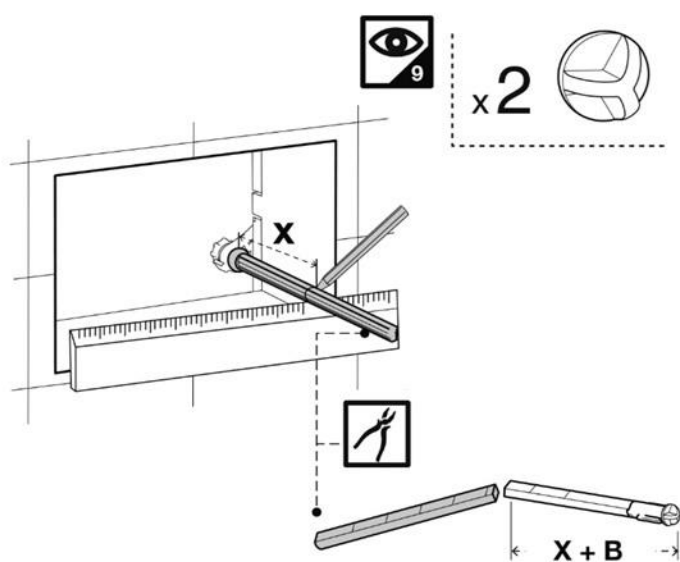

## СХЕМА УСТАНОВКИ ПАНЕЛИ ДЛЯ СИСТЕМЫ ИНСТАЛЛЯЦИИ

арт. PL-PM02

	A	B	C
mm	230	150	6.5

**1****2****3****4**

A		B	
40 mm	1.57"	80 mm	3.14"

5

6

7