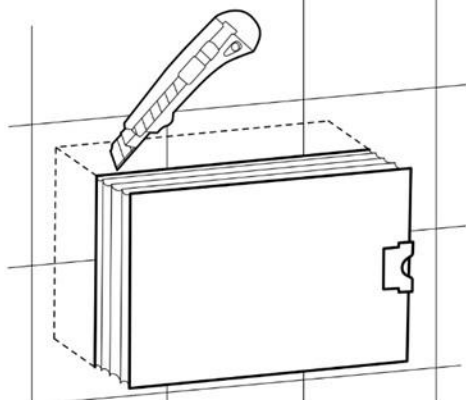

## СХЕМА УСТАНОВКИ ПАНЕЛИ ДЛЯ СИСТЕМЫ ИНСТАЛЛЯЦИИ

арт. PL-PM02

	A	B	C
mm	230	150	6.5

**1****2****3****4**

A		B	
40 mm	1.57"	80 mm	3.14"

5

6

7