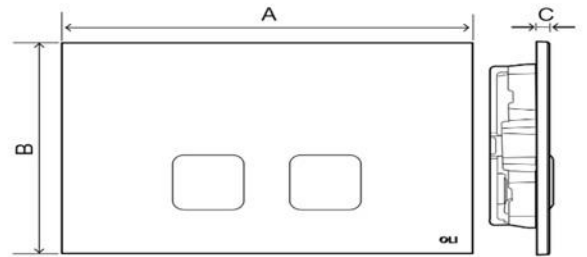

## СХЕМА УСТАНОВКИ ПАНЕЛИ ДЛЯ СИСТЕМЫ ИНСТАЛЛЯЦИИ

арт. PL-PM02

	A	B	C
mm	230	150	6.5

**1****2****3****4**

A		B	
40 mm	1.57"	80 mm	3.14"

5

6

7