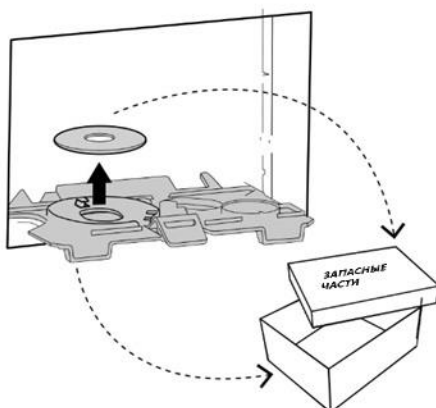

## СХЕМА УСТАНОВКИ ПАНЕЛИ ДЛЯ СИСТЕМЫ ИНСТАЛЛЯЦИИ

арт. PL-PM02

	A	B	C
mm	230	150	6.5

**1****2****3****4**

A		B	
40 mm	1.57"	80 mm	3.14"

5

6

7