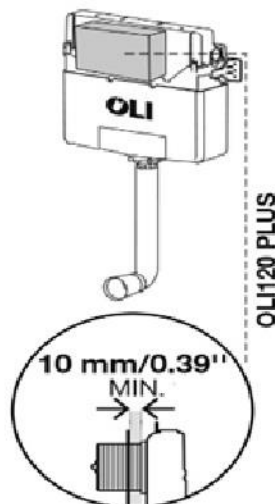

## СХЕМА УСТАНОВКИ ПАНЕЛИ ДЛЯ СИСТЕМЫ ИНСТАЛЛЯЦИИ

арт. PL-PM02

	A	B	C
mm	230	150	6.5

**1****2****3****4**

A		B	
40 mm	1.57"	80 mm	3.14"

5

6

7