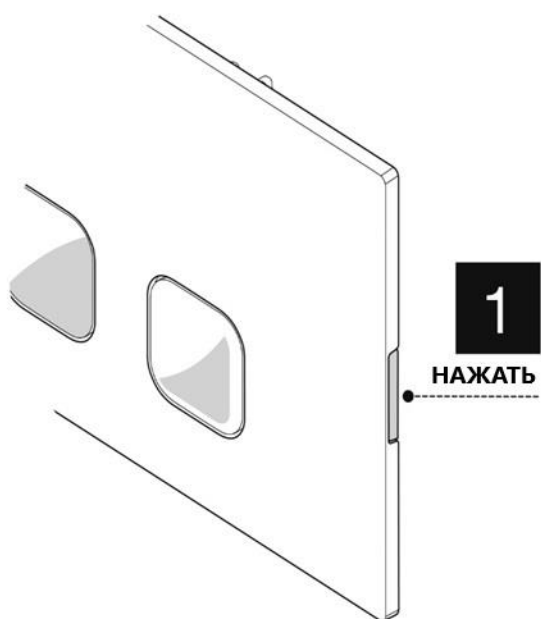

## СХЕМА УСТАНОВКИ ПАНЕЛИ ДЛЯ СИСТЕМЫ ИНСТАЛЛЯЦИИ

арт. PL-PM02

	A	B	C
mm	230	150	6.5

**1****2****3****4**

A		B	
40 mm	1.57"	80 mm	3.14"

5

6

7