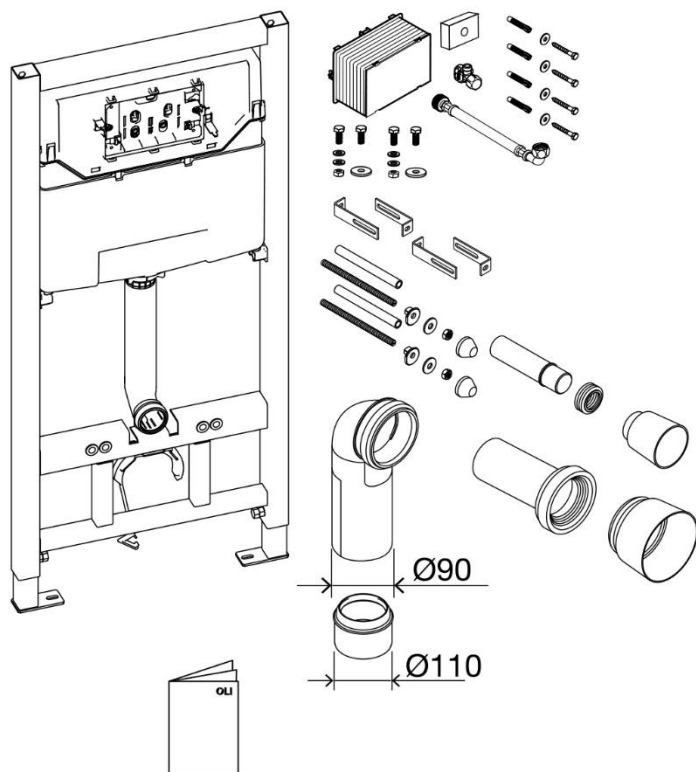

## СХЕМА УСТАНОВКИ СЕНСОРНОЙ ИНСТАЛЛЯЦИИ

### арт. PL-IT120-E

**ЗОНА УСТАНОВКИ**

5

6

7

8

**i**

9