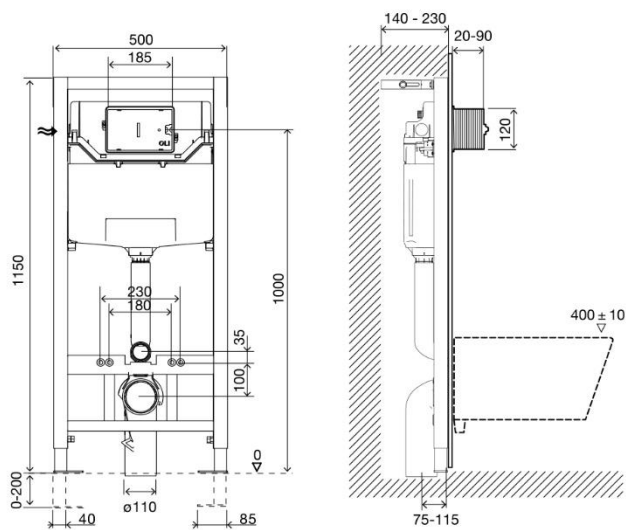

## СХЕМА УСТАНОВКИ СЕНСОРНОЙ ИНСТАЛЛЯЦИИ

### арт. PL-IT120-E

**ЗОНА УСТАНОВКИ**

5

6

7

8

**i**

9