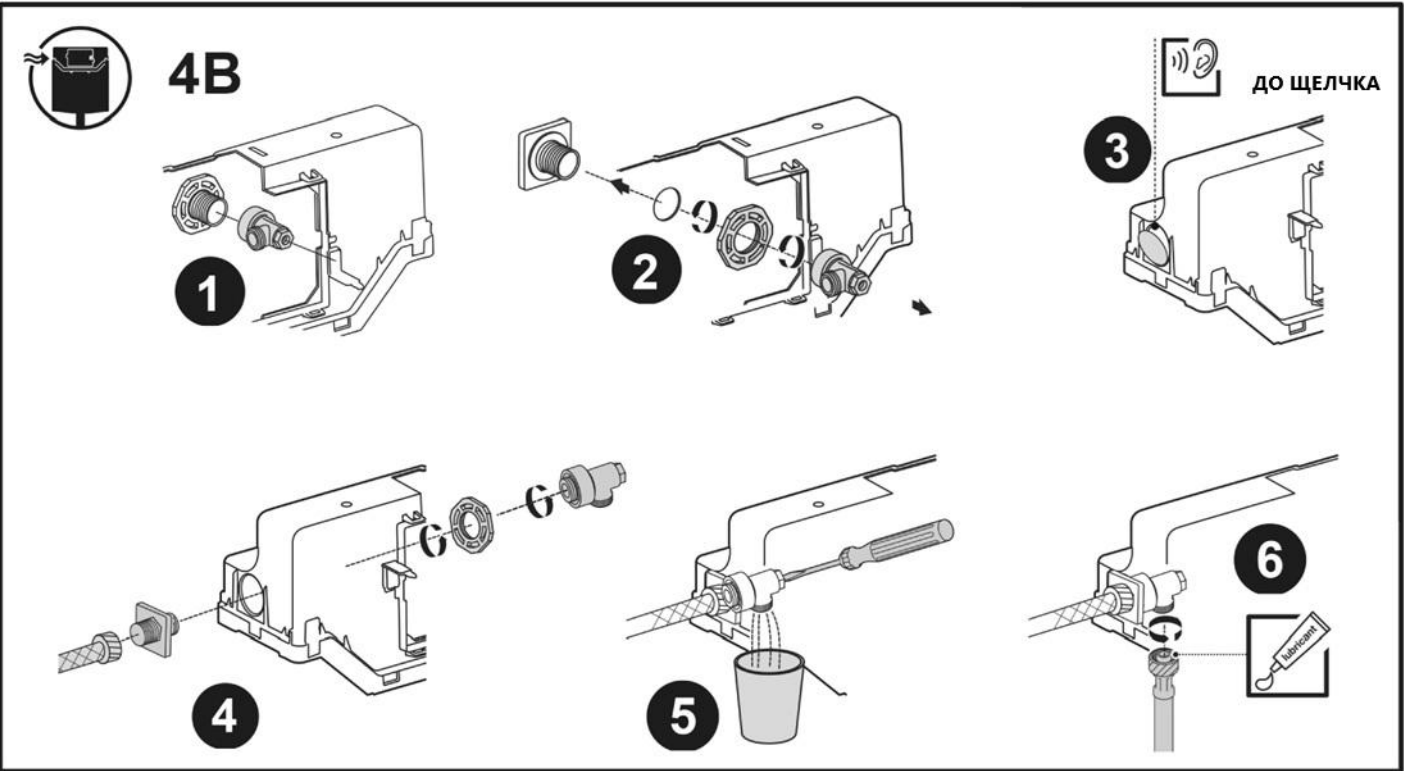

## СХЕМА УСТАНОВКИ СЕНСОРНОЙ ИНСТАЛЛЯЦИИ

### арт. PL-IT120-E

**ЗОНА УСТАНОВКИ**

5

6

7

8

**i**

9