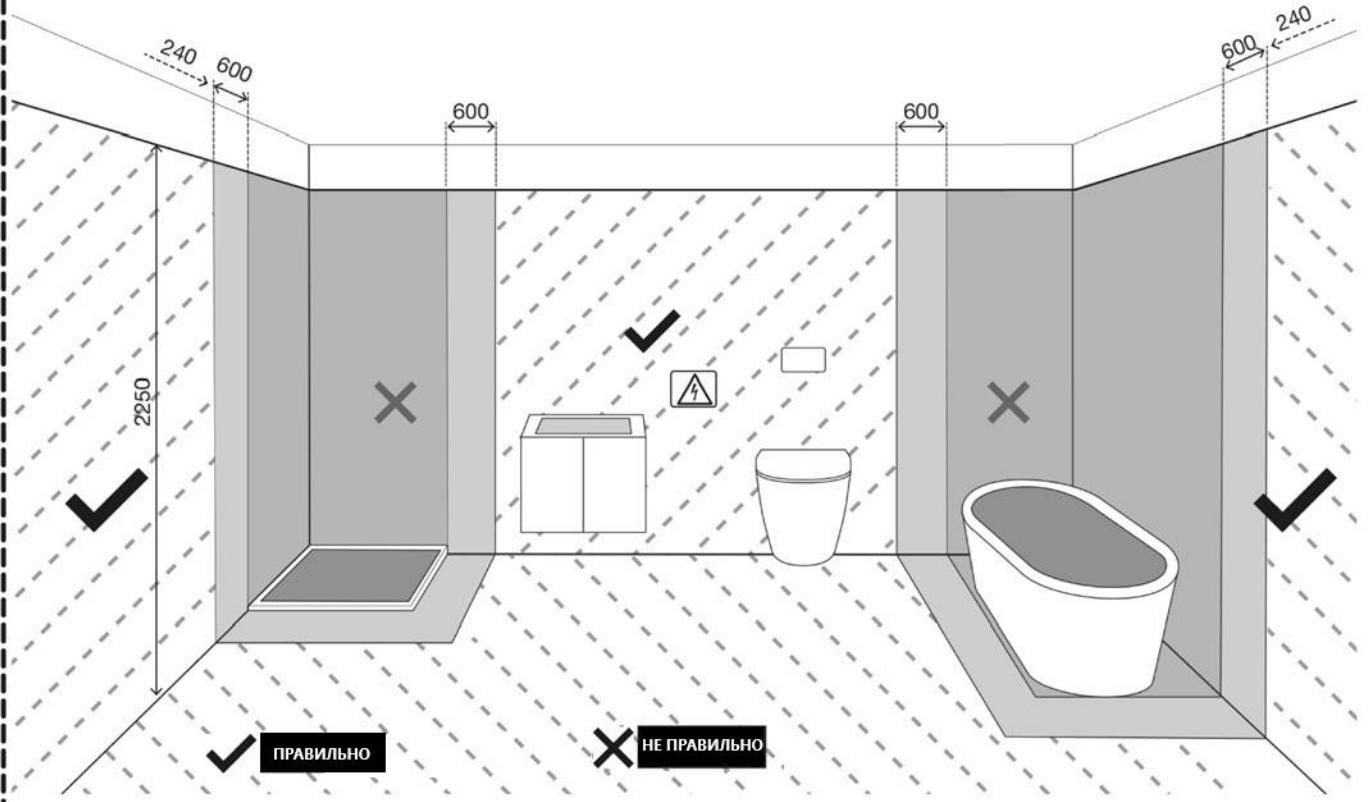

## СХЕМА УСТАНОВКИ СЕНСОРНОЙ ИНСТАЛЛЯЦИИ

### арт. PL-IT120-E

**ЗОНА УСТАНОВКИ**

5

6

7

8

**i**

9